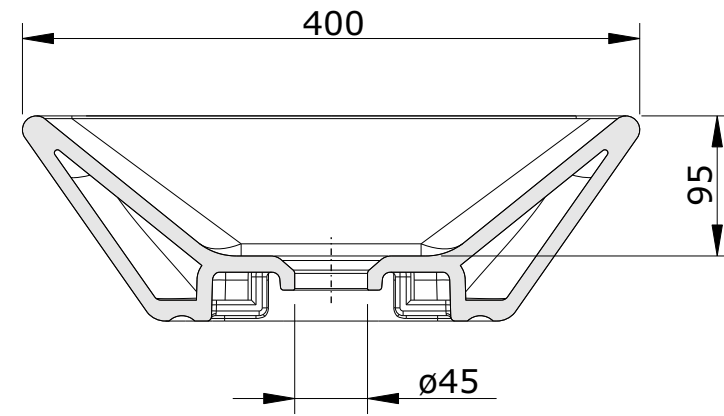

série: Sign

descrição: lavatório 40

sanindusa®

código: 108930

revisão: 01

Os produtos apresentados seguem especificações técnicas internas da SANINDUSA.
As dimensões são meramente indicativas.

Reservamos o direito de fazer alterações técnicas que permitam melhorar a funcionalidade dos nossos produtos, sem aviso prévio.

The presented products follow technical specifications from SANINDUSA.
The dimensions of the pieces are merely a reference.

We reserve the right to introduce technical improvements in our products without previous advice.

Nota: lavatório não compatível com válvula VDA
utilizar válvula tic-tac (ref. 5A00080511)

Note: wash basin not compatible with VDA valve
use valve Click Clack pop up waste
(ref. 5A00080511)