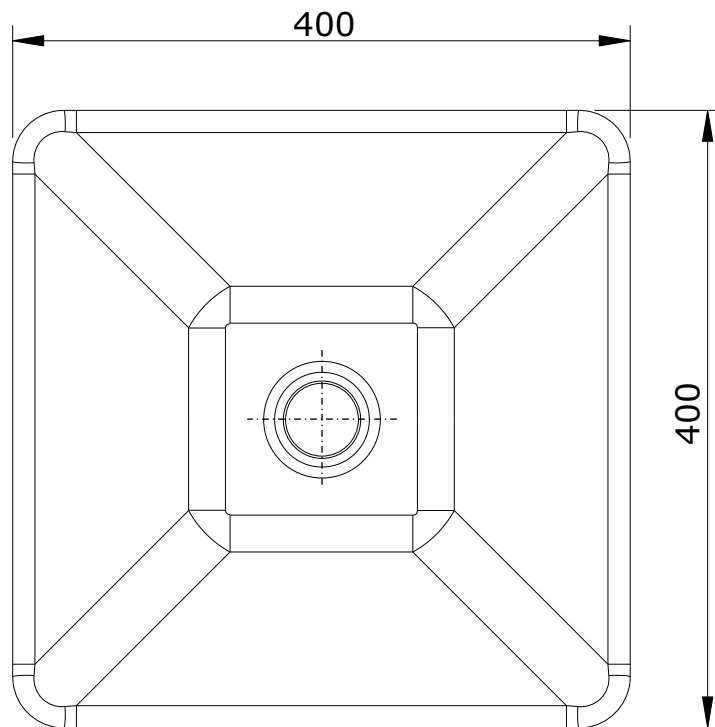

série: Sign

descrição: lavatório 40

sanindusa®

código: 108930

revisão: 01

Os produtos apresentados seguem especificações técnicas internas da SANINDUSA.
As dimensões são meramente indicativas.

Reservamos o direito de fazer alterações técnicas que permitam melhorar a funcionalidade dos nossos produtos, sem aviso prévio.