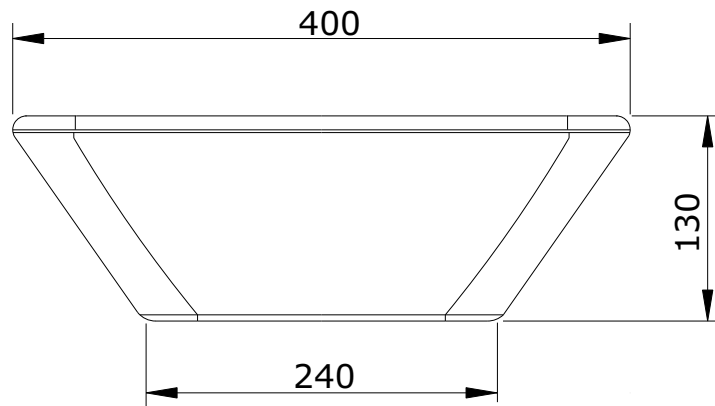

série: Sign

descrição: lavatório 40

sanindusa®

código: 108930

revisão: 01

Os produtos apresentados seguem especificações técnicas internas da SANINDUSA.
As dimensões são meramente indicativas.

Reservamos o direito de fazer alterações técnicas que permitam melhorar a funcionalidade dos nossos produtos, sem aviso prévio.